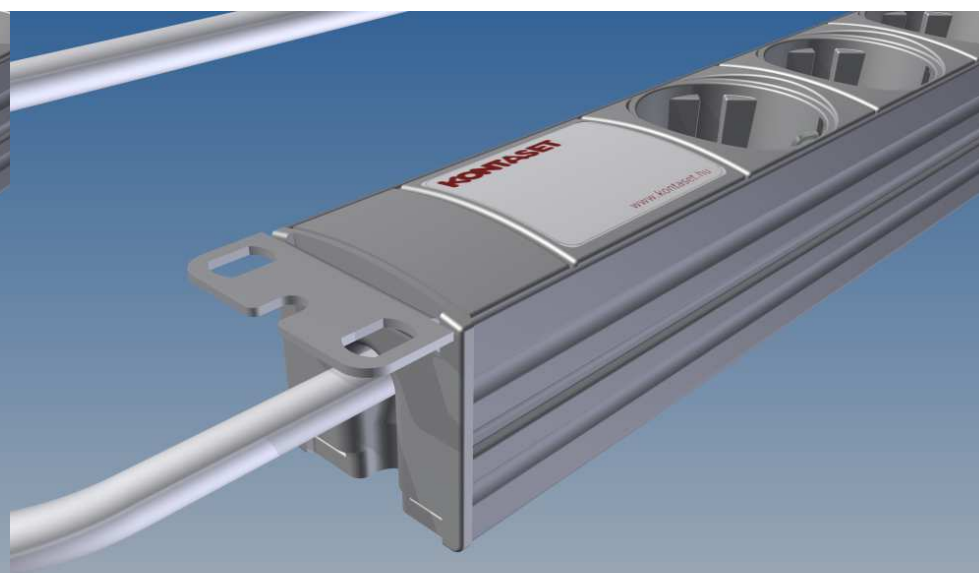

Normál beépítés esetén.

19"-os rackbe való beépítés esetén.

Kiadás	Mé. száma	Vált. jele	Tervező	Kelt.	Kiadás	Mé. száma	Vált. jele	Tervező	Kelt.
Tervező:		Kovács	Megnevezés:	Standard végdarabbal szerelt DI-STRIP csatlakozósor méretei					
Szerkesztő:			Anyag:	Méret-arány:	Lapok száma:	1	1	Lap	
Rajz ell.:				Rajzsám:					
Szabv. ell.:									
Minőségbizt.									
Rajz:	CAD								

KONTASET